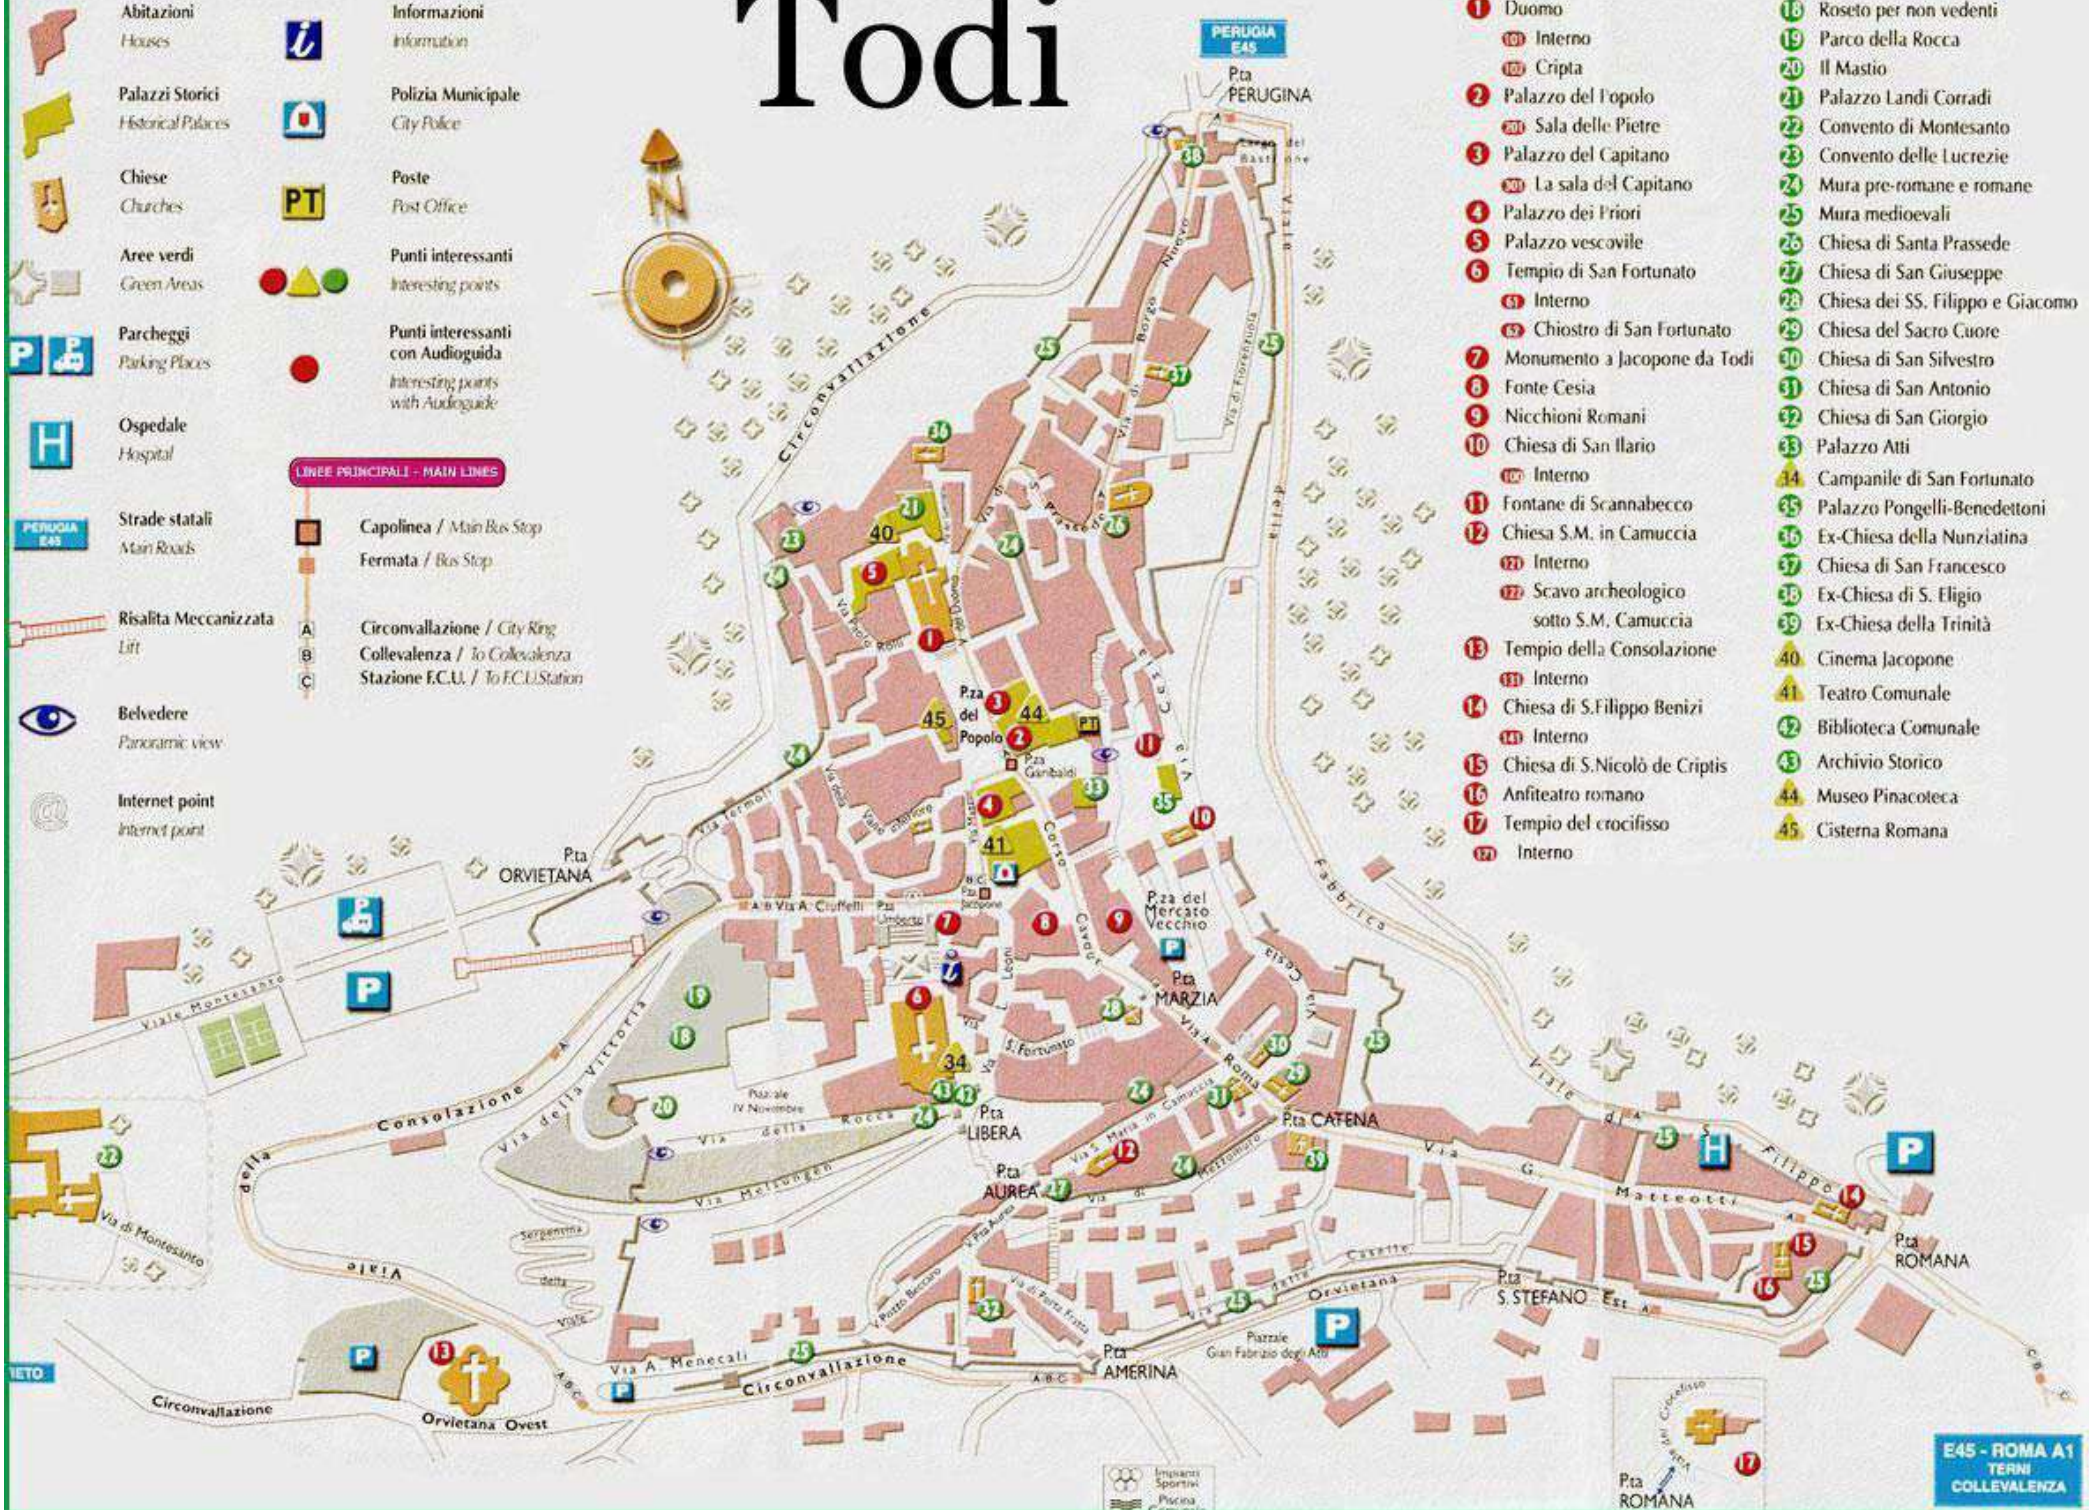

Todi

Parco Culturale/Tehe Cultural Park

- 1** Duomo
- 101** Interno
- 102** Cripta
- 2** Palazzo del Popolo
- 201** Sala delle Pietre
- 3** Palazzo del Capitano
- 301** La sala del Capitano
- 4** Palazzo dei Priori
- 5** Palazzo vescovile
- 6** Tempio di San Fortunato
- 61** Interno
- 62** Chiostro di San Fortunato
- 7** Monumento a Jacopone da Todi
- 8** Fonte Cesia
- 9** Nicchioni Romani
- 10** Chiesa di San Ilario
- 101** Interno
- 11** Fontane di Scannabecco
- 12** Chiesa S.M. in Camuccia
- 121** Interno
- 122** Scavo archeologico sotto S.M. Camuccia
- 13** Tempio della Consolazione
- 131** Interno
- 14** Chiesa di S. Filippo Benizi
- 141** Interno
- 15** Chiesa di S. Nicolò de Cripta
- 16** Anfiteatro romano
- 17** Tempio del crocifisso
- 171** Interno
- 18** Roseto per non vedenti
- 19** Parco della Rocca
- 20** Il Mastio
- 21** Palazzo Landi Corradi
- 22** Convento di Montesanto
- 23** Convento delle Lucrezie
- 24** Mura pre-romane e romane
- 25** Mura medioevali
- 26** Palazzo vescovile
- 27** Chiesa di San Giuseppe
- 28** Chiesa dei SS. Filippo e Giacomo
- 29** Chiesa del Sacro Cuore
- 30** Chiesa di San Silvestro
- 31** Chiesa di San Antonio
- 32** Chiesa di San Giorgio
- 33** Palazzo Atti
- 34** Campanile di San Fortunato
- 35** Palazzo Pongelli-Benedettini
- 36** Ex-Chiesa della Nunziatina
- 37** Chiesa di San Francesco
- 38** Ex-Chiesa di S. Eligio
- 39** Ex-Chiesa della Trinità
- 40** Cinema Jacopone
- 41** Teatro Comunale
- 42** Biblioteca Comunale
- 43** Archivio Storico
- 44** Museo Pinacoteca
- 45** Cisterna Romana